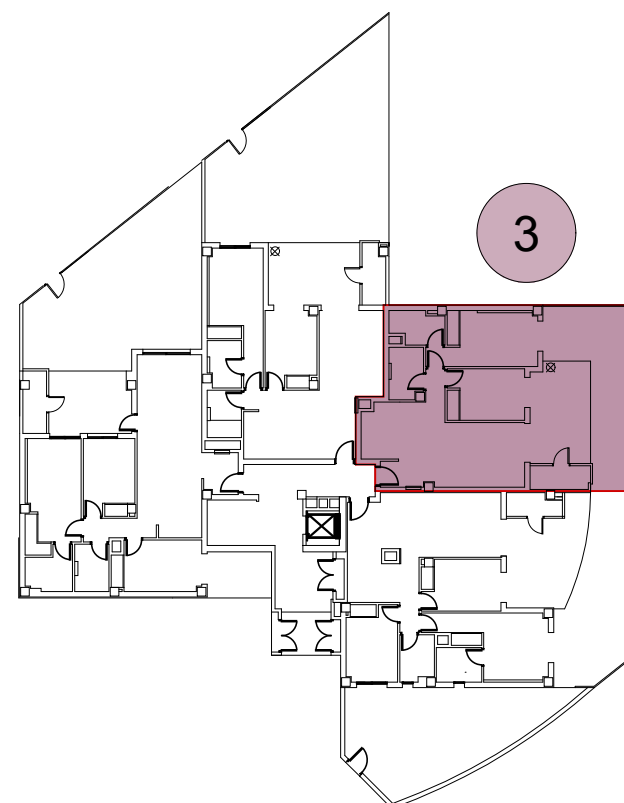

3

BLOQUE 2

PLANTA BAJA

VIVIENDA. 3

SUPERFICIES APROXIMADAS

VIVIENDA TIPO63,79 m²
 TERRAZA CUBIERTA13,28 m²
 LAVADERO.....3,50 m²

TOTAL SUPERFICIE.....80,57 m²

SUP. PARCELA APROX.....105,64 m²