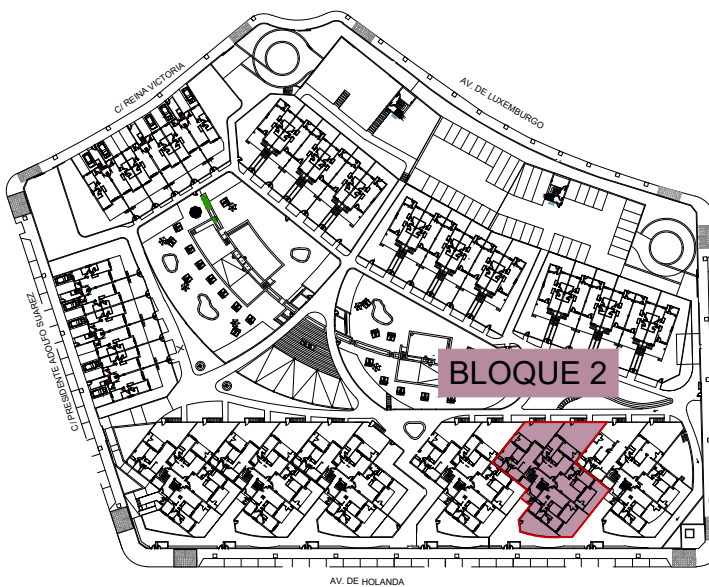

3

BLOQUE 2

PLANTA BAJA

VIVIENDA. 3

SUPERFICIES APROXIMADAS

VIVIENDA TIPO63,79 m²
 TERRAZA CUBIERTA13,28 m²
 LAVADERO.....3,50 m²

TOTAL SUPERFICIE.....80,57 m²

SUP. PARCELA APROX.....105,64 m²