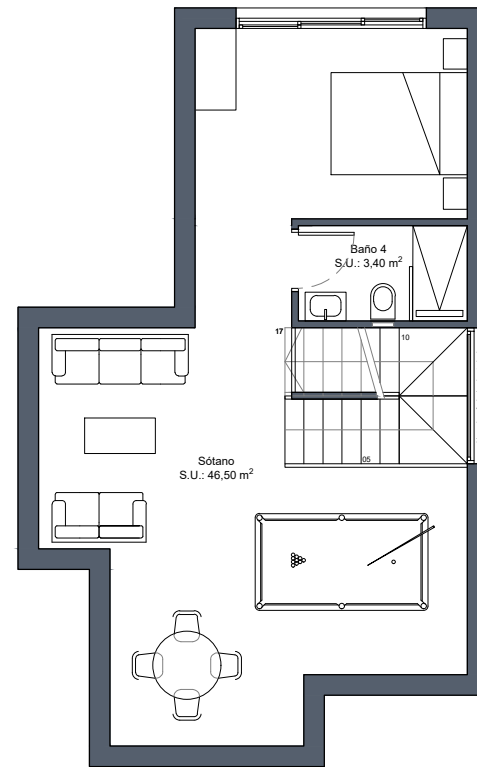

Implantación en parcela

Planta sótano

Planta baja

Planta primera

Planta solarium

Vivienda 15
Superficie (m²)

Parcela	186,37
Vivienda	96,35*
Sótano	61,25*
Terraza P1	4,80
Solarium	37,90

Total 200,30
Sup. construida*
3 dormitorios
4 baños