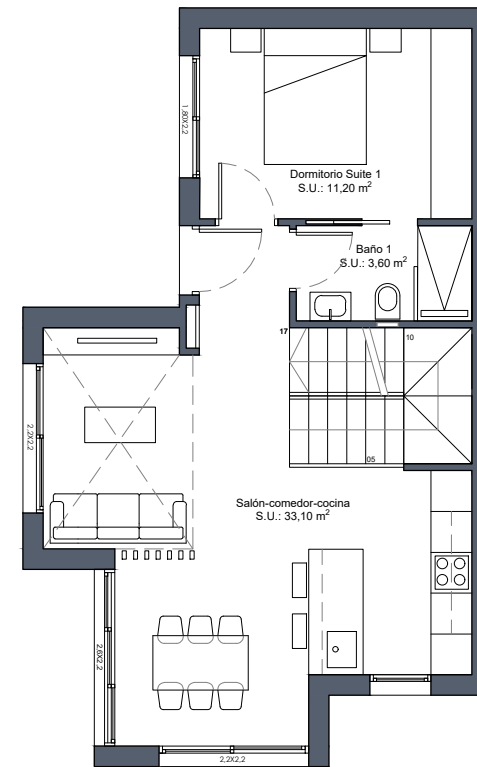

Implantación en parcela

Planta sótano

Planta baja

Planta primera

Planta solarium

Vivienda 15
Superficie (m²)

Parcela	186,37
Vivienda	96,35*
Sótano	61,25*
Terraza P1	4,80
Solarium	37,90

Total 200,30
Sup. construida*
3 dormitorios
4 baños