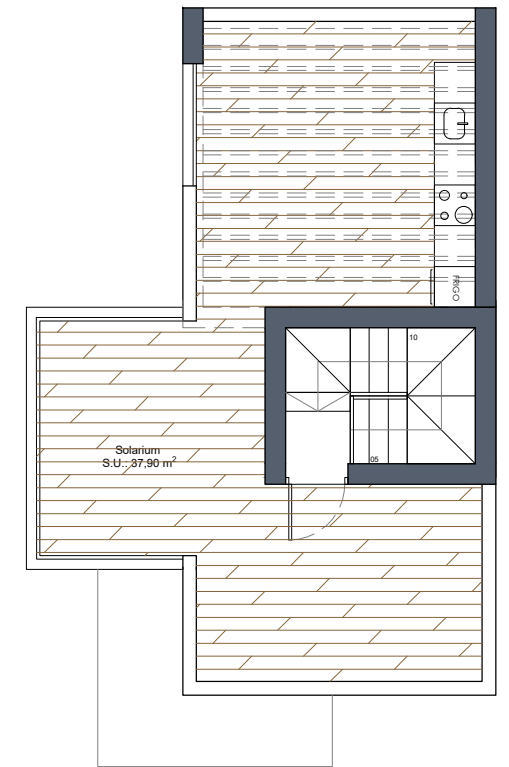

Implantación en parcela

Planta sótano

Planta baja

Planta primera

Planta solarium

Vivienda 15
Superficie (m²)

Parcela	186,37
Vivienda	96,35*
Sótano	61,25*
Terraza P1	4,80
Solarium	37,90

Total 200,30
Sup. construida*
3 dormitorios
4 baños