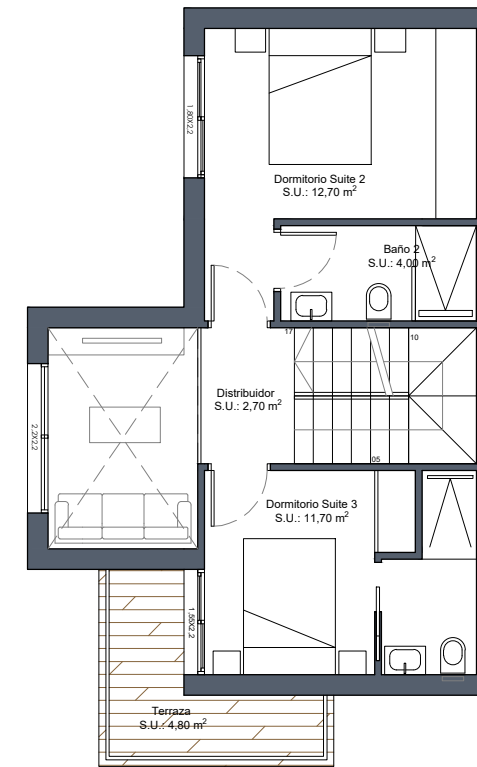

Implantación en parcela

Planta sótano

Planta baja

Planta primera

Planta solarium

Vivienda 15
Superficie (m²)

Parcela	186,37
Vivienda	96,35*
Sótano	61,25*
Terraza P1	4,80
Solarium	37,90

Total 200,30
Sup. construida*
3 dormitorios
4 baños