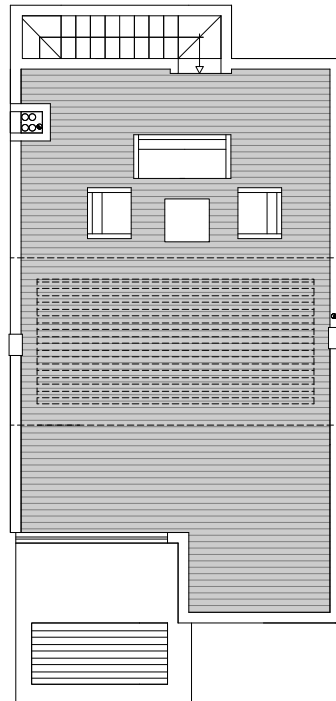

PLANTA ALTA

17G

SOLARIUM

BLOQUE 11

PLANTA ALTA VIVIENDA. 17G

SUPERFICIES APROXIMADAS

VIVIENDA TIPO 56.43

TERRAZA CUBIERTA 4.58

LAVADERO 2.58

TOTAL SUP. 63.59

SUP. SOLARIUM APROX. 53.93

17G