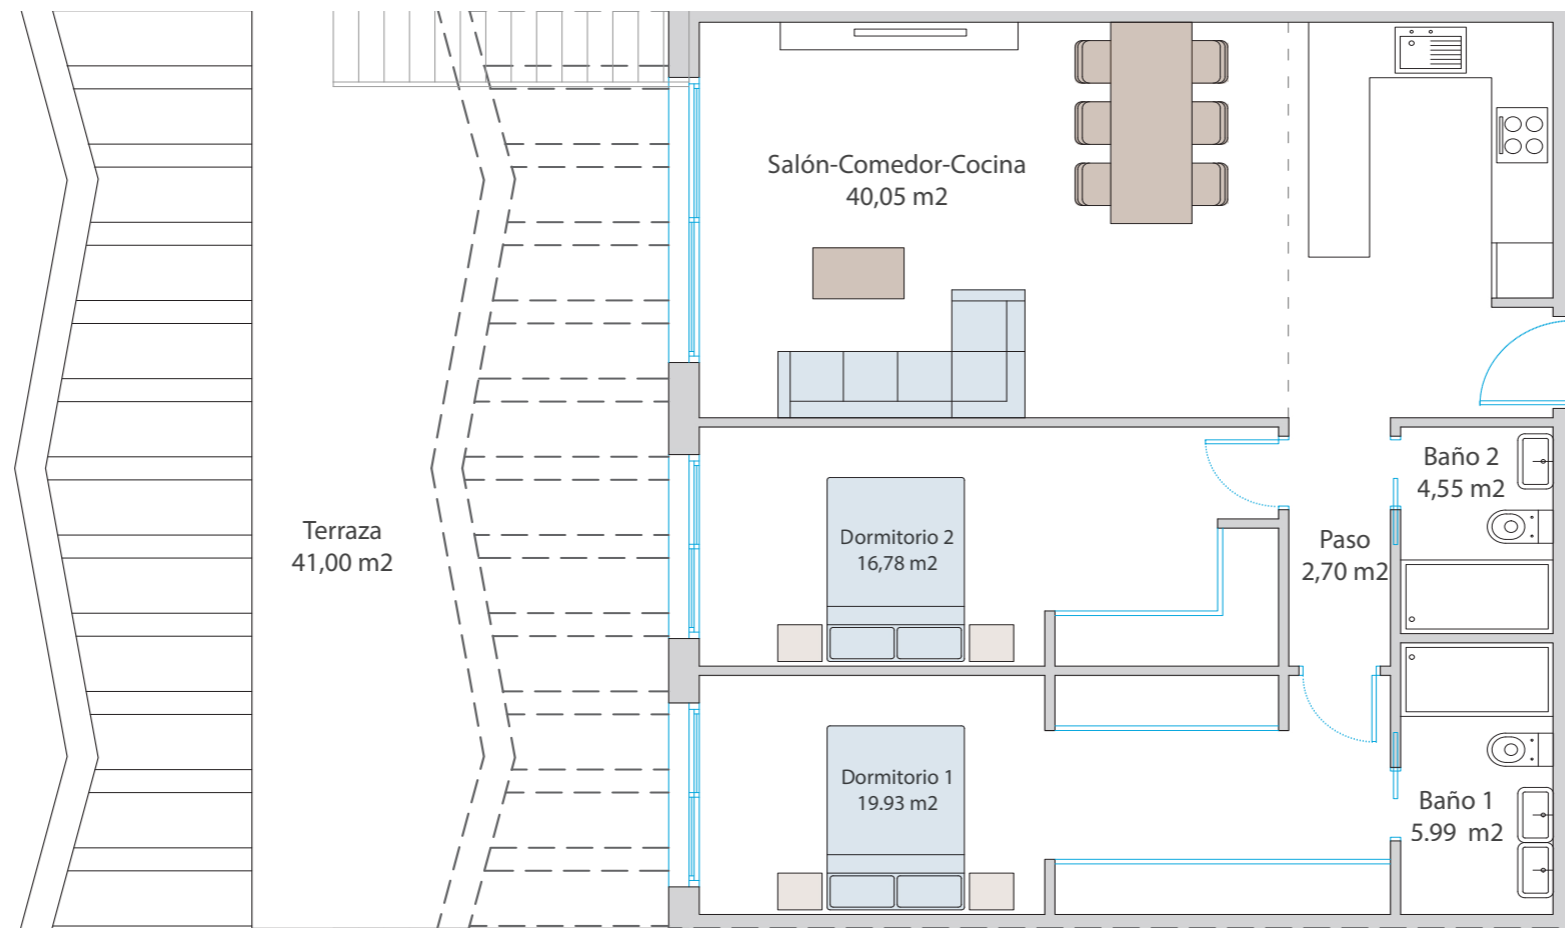

PLANTA PRIMERA

VIVIENDA n° - 4

SUPERFICIES	
Planta Primera	90,00 m2
Terraza 1	41,00 m2
Solarium	90,00 m2
Total	221,00 m2

LAS DIMENSIONES Y LAS SUPERFICIES QUE APARECEN EN ESTE DOCUMENTO SON APROXIMADAS Y PODRÁN SER OBJETO DE MODIFICACIÓN DURANTE LA REDACCIÓN DE LOS PROYECTOS BÁSICO Y DE EJECUCIÓN