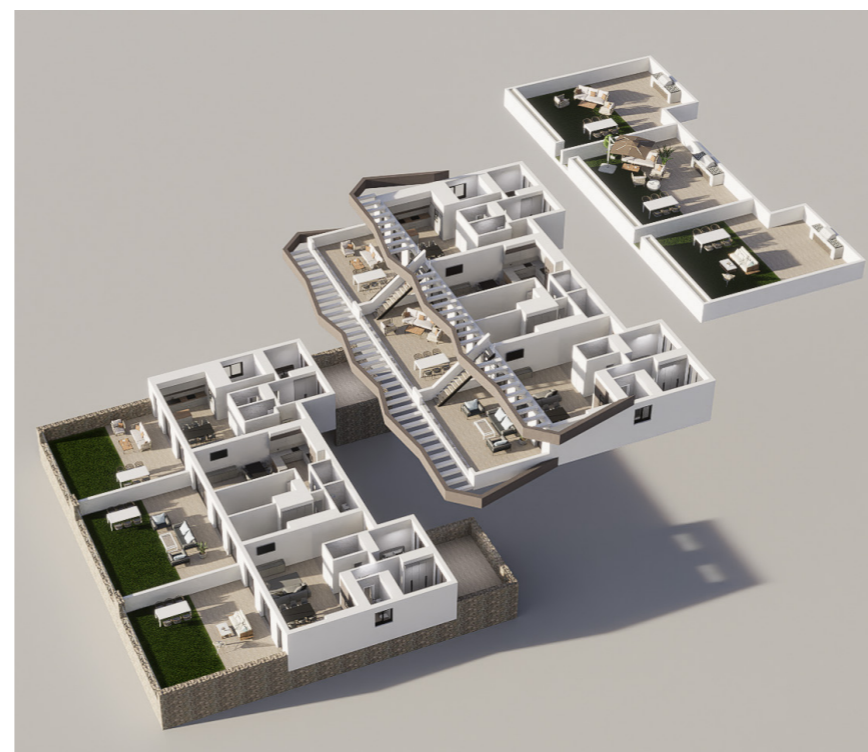

PLANTA PRIMERA

VIVIENDA n° - 4

SUPERFICIES	
Planta Primera	90,00 m2
Terraza 1	41,00 m2
Solarium	90,00 m2
Total	221,00 m2

LAS DIMENSIONES Y LAS SUPERFICIES QUE APARECEN EN ESTE DOCUMENTO SON APROXIMADAS Y PODRÁN SER OBJETO DE MODIFICACIÓN DURANTE LA REDACCIÓN DE LOS PROYECTOS BÁSICO Y DE EJECUCIÓN