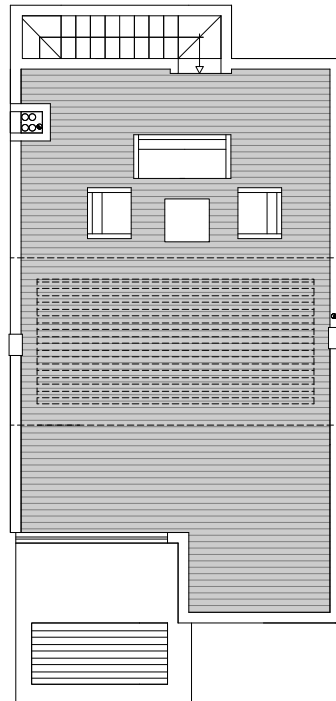

PLANTA ALTA

17C

SOLARIUM

BLOQUE 11

PLANTA ALTA VIVIENDA. 17C

SUPERFICIES APROXIMADAS

VIVIENDA TIPO	56.43
TERRAZA CUBIERTA	4.58
LAVADERO	2.58
TOTAL SUP.	63.59
SUP. SOLARIUM APROX.	53.93

17C