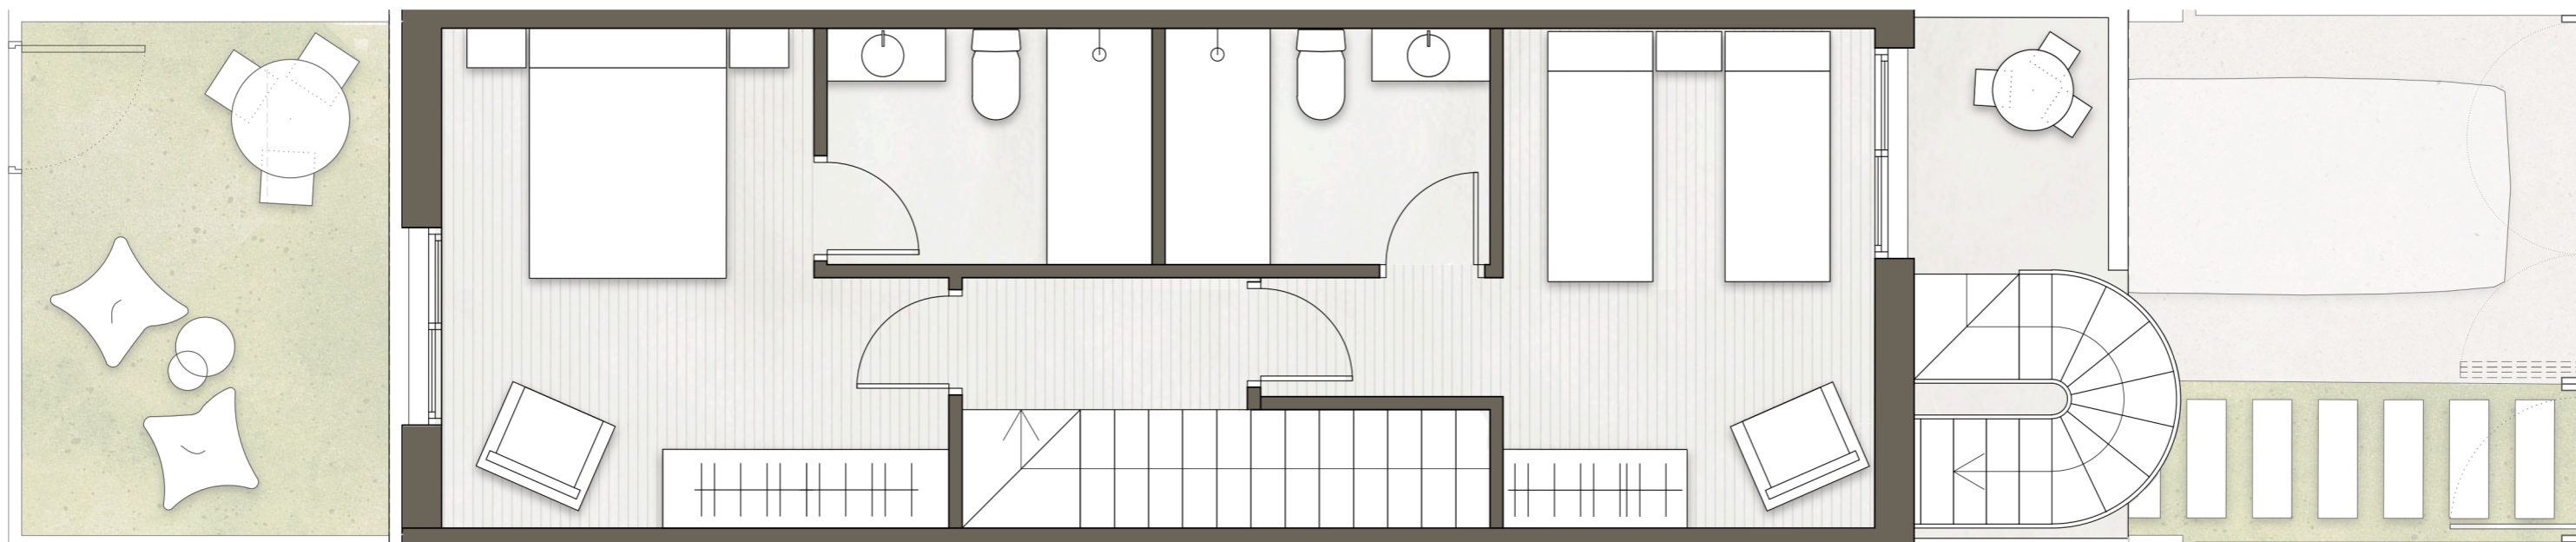

VIVIENDA TIPO 2 - Nº 8

PLANTA BAJA

SUPERFICIES CONSTRUIDAS ..... 91,10 m<sup>2</sup>  
 (INCLUIDO PORCHE CUBIERTO)

JARDÍN, TERRAZA Y SOLARIUM..... 91,65 m<sup>2</sup>

### VIVIENDA TIPO 2 - Nº 8

### PLANTA PRIMERA

SUPERFICIES CONSTRUIDAS (INCLUIDO PORCHE CUBIERTO)	91,10 m <sup>2</sup>
JARDÍN, TERRAZA Y SOLARIUM	91,65 m <sup>2</sup>