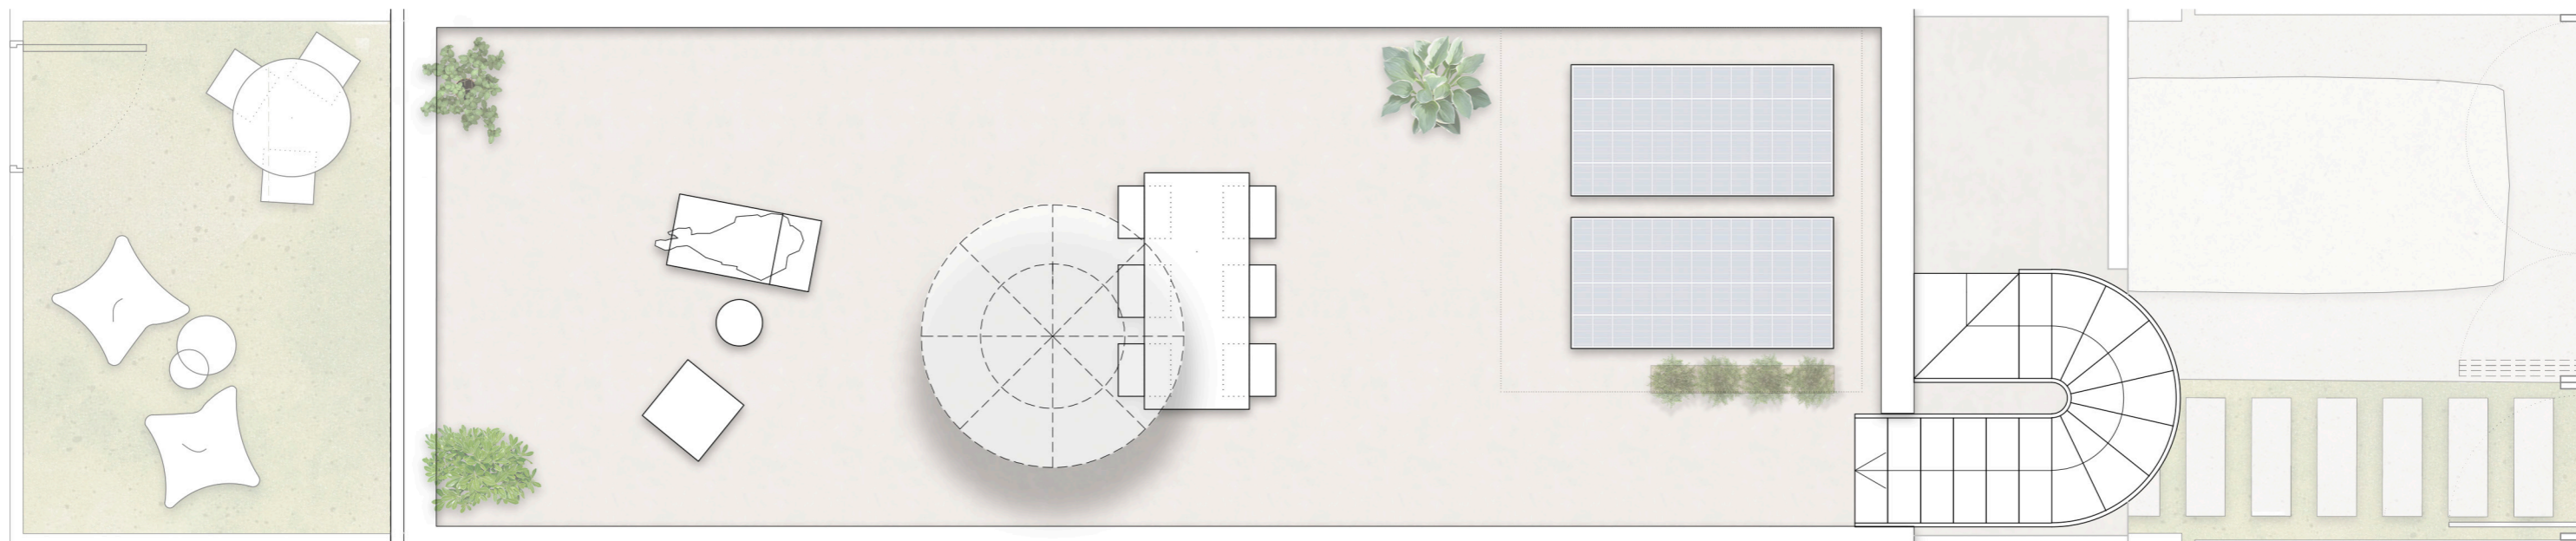

VIVIENDA TIPO 2 - Nº 8

PLANTA BAJA

SUPERFICIES CONSTRUIDAS ..... 91,10 m<sup>2</sup>  
 (INCLUIDO PORCHE CUBIERTO)

JARDÍN, TERRAZA Y SOLARIUM..... 91,65 m<sup>2</sup>

### VIVIENDA TIPO 2 - Nº 8

### PLANTA PRIMERA

SUPERFICIES CONSTRUIDAS (INCLUIDO PORCHE CUBIERTO)	91,10 m <sup>2</sup>
JARDÍN, TERRAZA Y SOLARIUM	91,65 m <sup>2</sup>

### PLANTA SOLÁRIUM

SUPERFICIES CONSTRUIDAS (INCLUIDO PORCHE CUBIERTO)	.....	91,10 m <sup>2</sup>
JARDÍN, TERRAZA Y SOLARIUM.....		91,65 m <sup>2</sup>