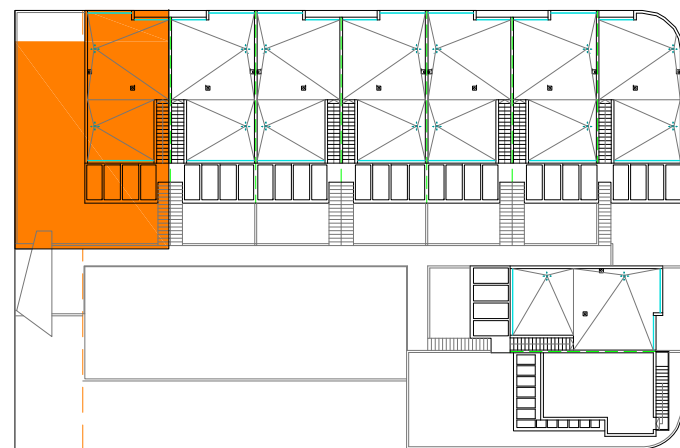

Vivienda 1-15 2 dormitorios	Superf. útil
Estar-comedor-cocina	32,32
Dormitorio 1	13,34
Dormitorio 2	8,51
Baño 1	3,54
Baño 2	2,94
Galería	2,95
Porche	12,55
Superficie útil total	76,15
Superficie construida total	75,90

RESIDENCIAL

VIVIENDA Nº 1. 2 DORMITORIOS  
PLANTA BAJA

C/NERBIÓN, PARCELA R3A. ORIHUELA COSTA