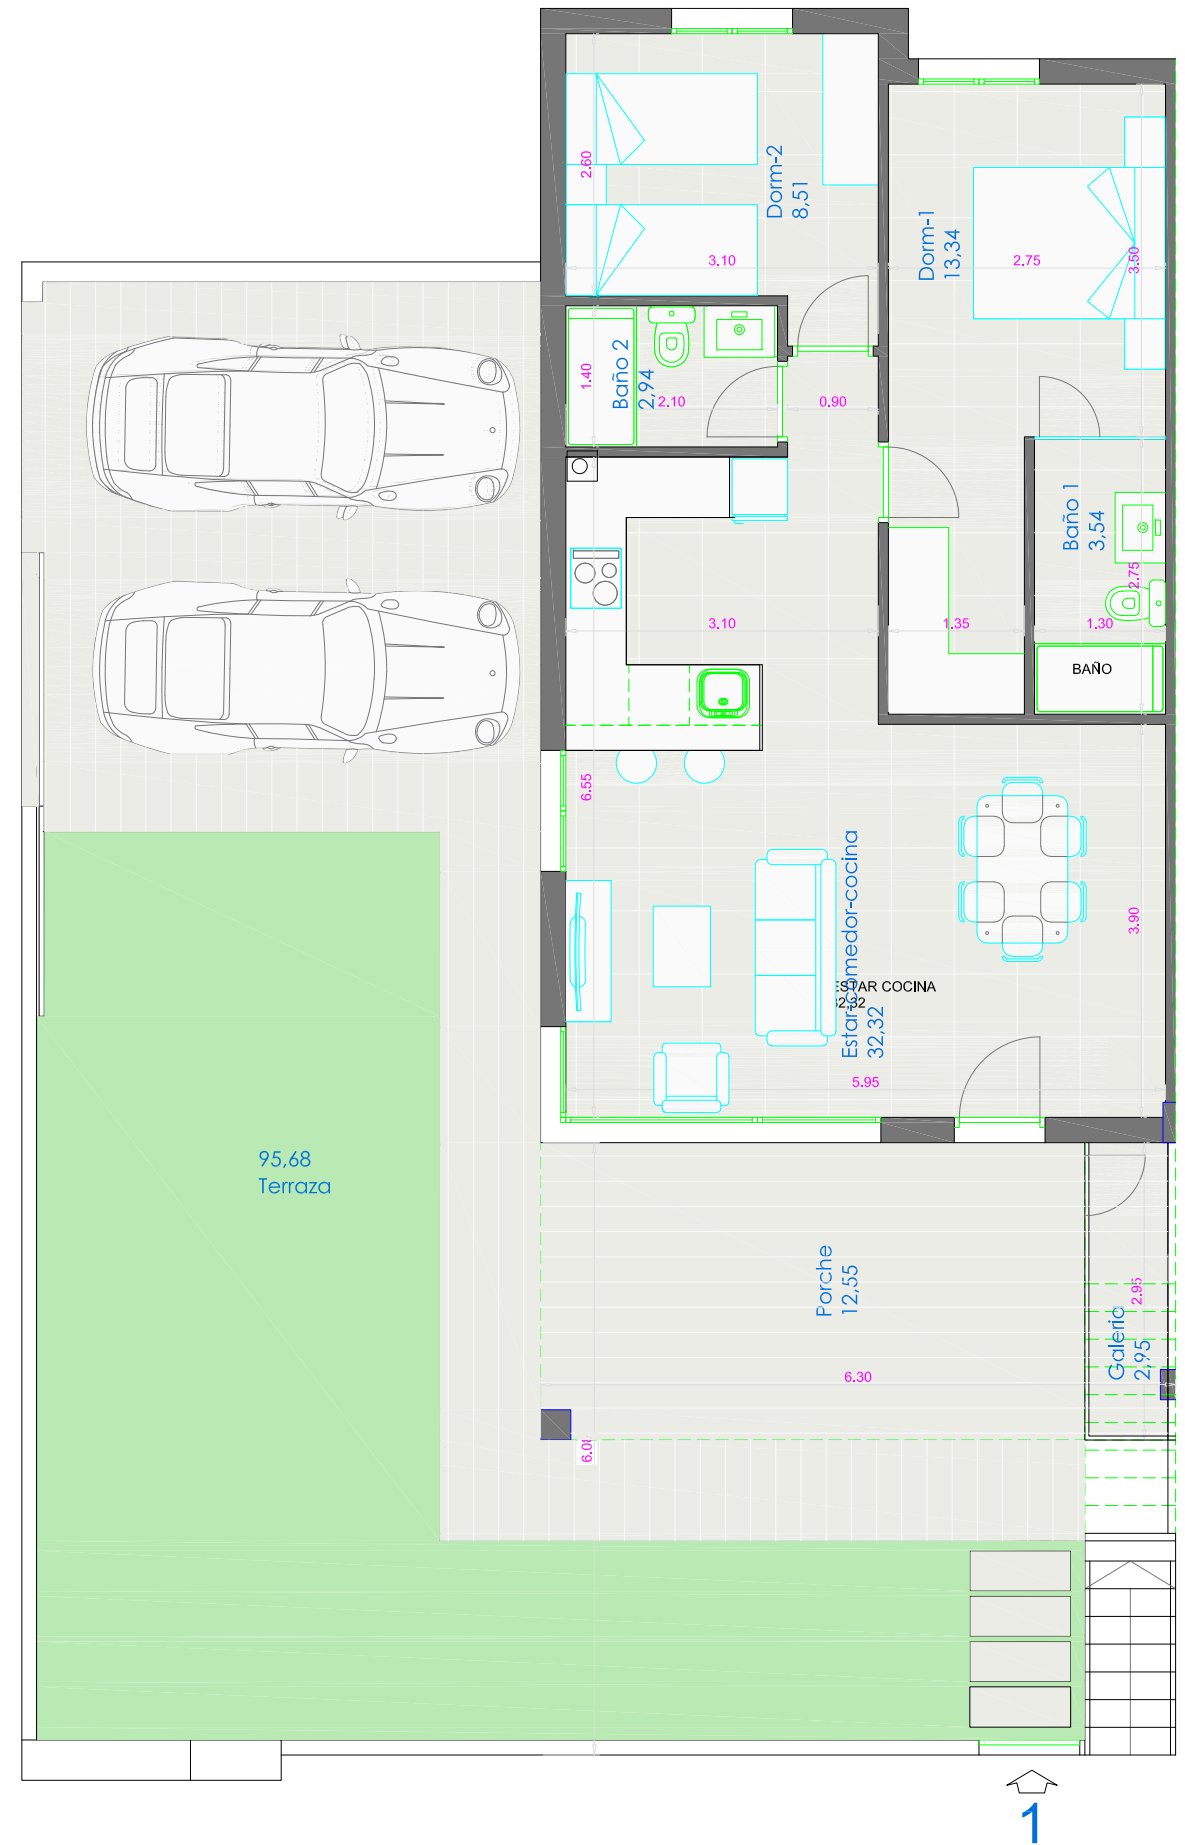

Vivienda 1-15 2 dormitorios	Superf. útil
Estar-comedor-cocina	32,32
Dormitorio 1	13,34
Dormitorio 2	8,51
Baño 1	3,54
Baño 2	2,94
Galería	2,95
Porche	12,55
Superficie útil total	76,15
Superficie construida total	75,90

RESIDENCIAL

VIVIENDA Nº 1. 2 DORMITORIOS  
PLANTA BAJA

C/NERBIÓN, PARCELA R3A. ORIHUELA COSTA