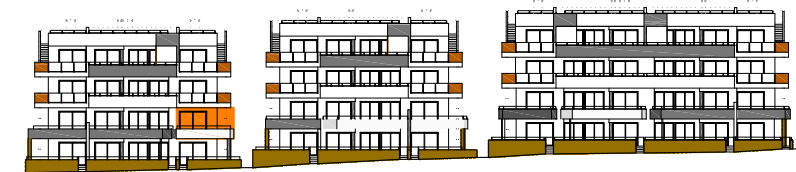

BLOQUE 3

SUPERFICIE VIVIENDA 75.88 m²
SUPERFICIE TERRAZA 22.15 m²

VIVIENDA 306
PLANTA PRIMERA

0 0,5 1 2 3
ESCALA GRÁFICA